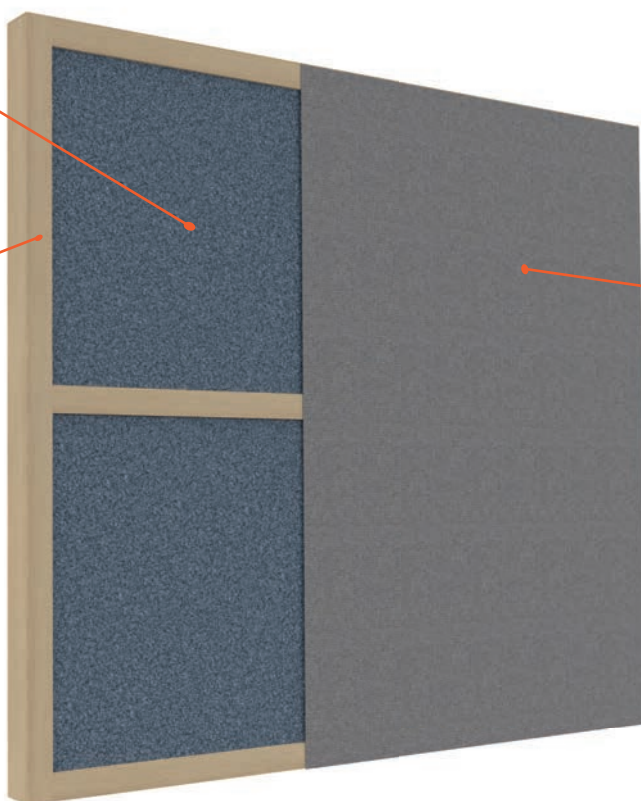

AKOESTISCH PANEEL RONDONOM GESTOFFEERD

NAAST ONS AANBOD MET ALUMINIUM KADER HEBBEN WE NU OOK EEN NIEUWE PRODUCTLIJN MET RONDONOM GESTOFFEERDE PANELEN

Jaarlijks verwerken we 50.000 spijkerbroeken voor ons akoestische materiaal.

AKOESTISCHE KERN
gerecyclede spijkerbroeken
akoestische waarde $\alpha_w 0,95$

HOUTEN BINNENFRAME
dikte 4 cm

Het binnenframe van de rondom gestoffeerde producten wordt gemaakt van LVL, gelamineerd fineerhout. LVL is licht van gewicht maar relatief sterker dan staal.