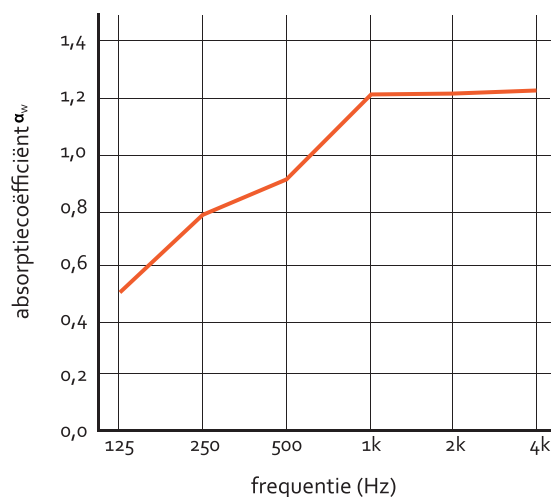

STOFFERING
rondom gestoffeerd
2 stofgroepen
printstoffering niet mogelijk

Akoestische vulling op basis van gerecyclede textielvezel.
100% recyclebaar, bestand tegen schimmelvorming en voldoet aan brandklasse B / S1 / D0.
Geluidsabsorptie (ISO 354): $\alpha_w 0,95$