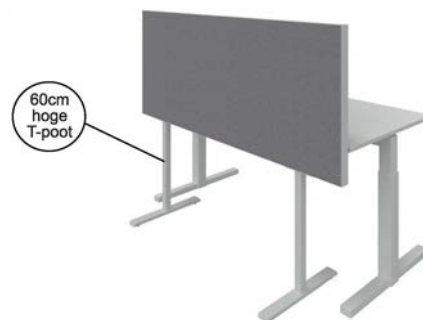

AKOESTISCHE BUREAUDIVIDER

hoogte breedte	110cm	120cm	130cm	140cm
120cm	€345	€365	€386	€406
140cm	€369	€392	€415	€438
160cm	€394	€419	€444	€469
180cm	€418	€446	€473	€501
200cm	€442	€472	€502	€532

- Ten behoeve van enkele bureaus;
- Staand paneel op 60cm T-poot;
- Optimale beenruimte/luchtcirculatie;
- Hoogtes zijn netto inclusief 60cm hoge T-poot.