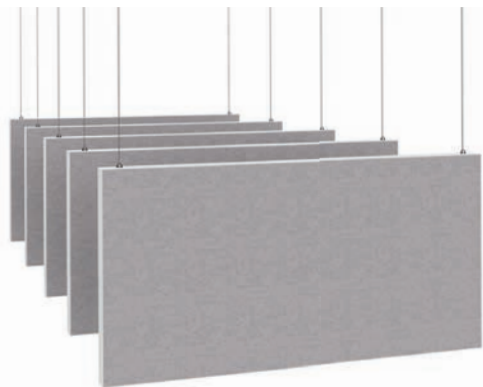

PLAFONDPANELEN

AKOESTISCH PLAFONDPANEEL

breedte lengte	80cm	120cm	160cm
	80cm	€226	€283
120cm	€283	€352	€421
160cm	€340	€421	€503
200cm	€397	€491	€584
240cm	€454	€560	€666
280cm	€511	€629	€747

- Plafondpanelen worden geleverd inclusief ophangogen, optioneel zijn ophangkabels verkrijgbaar tegen meerprijs;
- Optioneel leverbaar met lichtspots, meerprijs op aanvraag;
- Voor printstoffering op één of meerdere panelen rekenen we een meerprijs van €35 per bestelling (geen dealerkorting).

AKOESTISCHE BAFFLE

hoogte breedte	60cm	80cm	100cm
	80cm	€209	€242
100cm	€237	€276	€315
120cm	€267	€310	€354
140cm	€296	€345	€393
160cm	€325	€379	€432
180cm	€354	€413	€471
200cm	€384	€447	€510

- Baffles worden geleverd inclusief ophangogen, optioneel zijn ophangkabels verkrijgbaar tegen meerprijs.