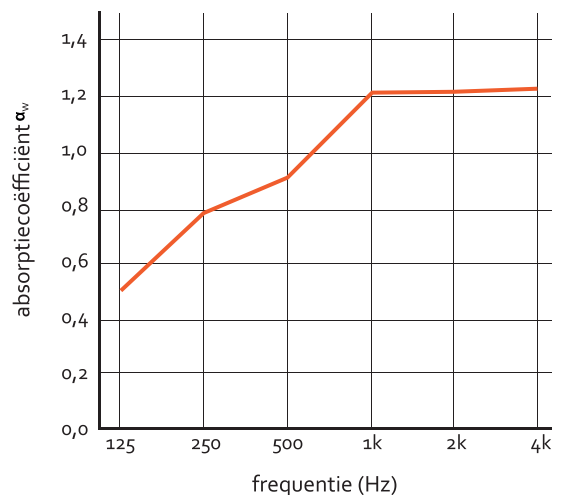

DUBOKEUR

BUREAUSCHERMEN

AKOESTISCHE OPZETWAND

hoogte breedte	45cm	55cm	65cm
80cm	€226	€242	€258
120cm	€273	€293	€314
140cm	€296	€319	€342
160cm	€319	€344	€369
180cm	€342	€370	€397
200cm	€365	€395	€425

- Akoestisch paneel met klem **op** het bureau;
- Klem met 3 of 7cm bereik;
- Hoogtes zijn inclusief 5 cm ophoging en klemmen (t.b.v. kabels).

AKOESTISCHE VOORZETWAND

hoogte breedte	60cm	70cm	80cm	90cm
120cm	€343	€364	€384	€405
140cm	€370	€393	€416	€439
160cm	€397	€422	€447	€473
180cm	€424	€451	€479	€506
200cm	€450	€480	€510	€540

- Met 7cm bereik klem **vóór** het bureau;
- Akoestisch paneel en schaamschot in één;
- Hoogte klem: bovenkant tafelblad tot onderkant paneel is standaard 15cm.