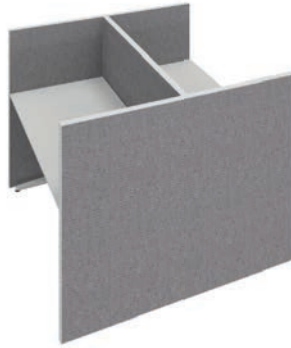

H-OPSTELLING