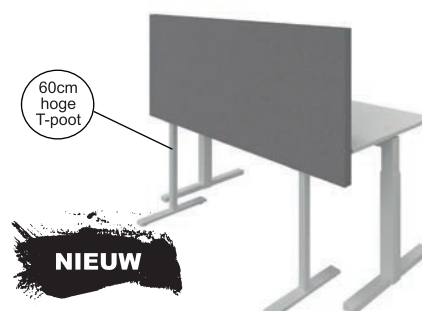

AKOESTISCHE BUREAUDIVIDER

NIEUW

	Hoogte 120cm	Hoogte 130cm
Breedte 160cm	€377	€399
Breedte 180cm	€399	€429
Breedte 200cm	€429	€459

- Ten behoeve van enkele bureaus;
- **Stande wand** op 60cm T-poot (wit/zwart);
- Optimale beenruimte/luchtcirculatie;
- Hoogtes zijn netto inclusief 60cm hoge T-poot.